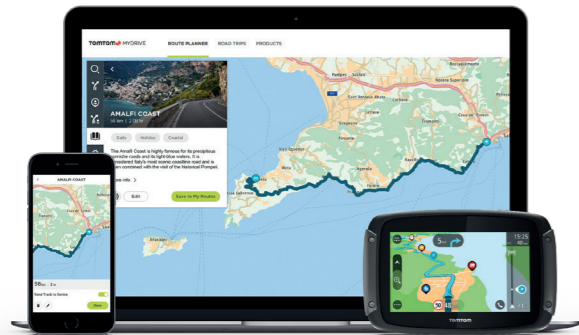

18Q1_SALESHEET_RIDER550_DE

IHR NÄCHSTES ABENTEUER WARTET BEREITS

TomTom **RIDER 550**

PLANEN SIE IHRE FAHRT

ENTDECKEN SIE TOMTOM ROAD TRIPS

Erobern Sie die Straße mit den besten Routen der Welt – exklusiv verfügbar zum Synchronisieren mit Ihrem Rider 550. Sorgfältig ausgewählt in Zusammenarbeit mit unseren Motorradpartnern – von kurvenreichen Küstenstraßen bis zu atemberaubenden Anstiegen.

Beginnen Sie Ihr Abenteuer auf: roadtrips.tomtom.com

PERSONALISIEREN SIE IHRE ROUTE

Verwenden Sie die TomTom MyDrive-Webseite und -App, um Ihre perfekte Tour zu planen und bearbeiten. Finden und buchen Sie mithilfe von TripAdvisor-Bewertungen die besten Restaurants und Hotels und fügen Sie sie Ihrer Route hinzu. Synchronisieren Sie sie über Wi-Fi® mit Ihrem Gerät und fahren Sie dann einfach los.